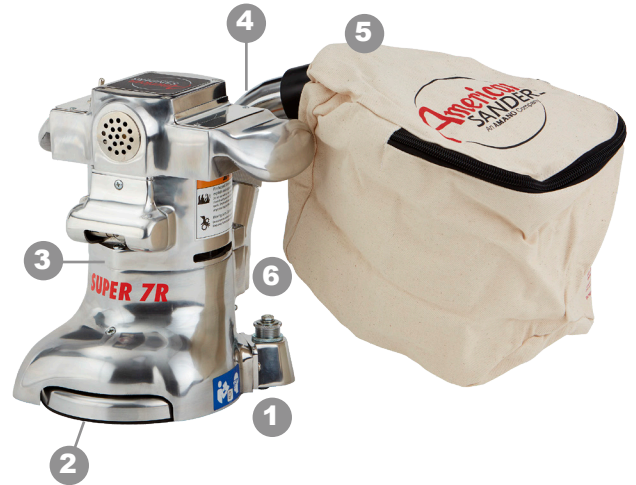

# SUPER 7R Bordeadora

Lijado de pisos de madera

- 1 El piñón de acero templado con engranaje de cobre reduce la vibración.
- 2 La almohadilla de lijado balanceada con precisión produce un acabado más fino.
- 3 El potente motor de 1 hp mantiene la velocidad bajo las condiciones de corte más exigentes.
- 4 El tubo giratorio para polvo gira 210 grados para permitir el acceso a espacios estrechos y se conecta fácilmente a mangueras de succión de 1-1/2 pulg o 2 pulg para aumentar la contención del polvo.
- 5 La bolsa para polvo de liberación rápida se desliza hacia arriba y hacia abajo con un simple giro y tirón.
- 6 El enchufe moldeado transparente tiene una luz interna que sirve como indicador de alimentación eléctrica (no se muestra).

## DESCRIPCIÓN DEL PRODUCTO

La Super 7R es la bordeadora de pisos de madera más eficiente de la industria. Con un diseño que permite tanto una gran potencia como una gran durabilidad, ha sido la bordeadora preferida de los contratistas profesionales durante más de 50 años. Equipada con una bolsa de polvo de liberación rápida y con la capacidad de acoplarse directamente a una aspiradora, esta bordeadora continúa superando a la competencia.

## PRODUCTOS RECOMENDADOS

Los sistemas de contención de polvo AVAC son la combinación perfecta de potencia y portabilidad. Con capacidades de 12 y 26 gal, ambos modelos son fáciles de transportar y están disponibles con filtros H.E.P.A. opcionales.

## DATOS TÉCNICOS

<b>Motor eléctrico</b>	1 hp universal, 4 polos
<b>Tamaño del disco</b>	7 pulg (17,8 cm)
<b>Velocidad del disco</b>	2800 rpm
<b>Cable de alimentación</b>	50 pies (15,3 m), de goma gris, no deja marcas
<b>Tamaño (largo x ancho x altura)</b>	16 pulg x 11 pulg x 12 pulg (38 cm x 28 cm x 21 cm)
<b>Peso de la máquina</b>	30 lb (14 kg)
<b>Peso de envío</b>	46 lb (21 kg)
<b>Garantía</b>	Máquina: Piezas y mano de obra: 1 año* *No incluye los artículos de desgaste consumibles